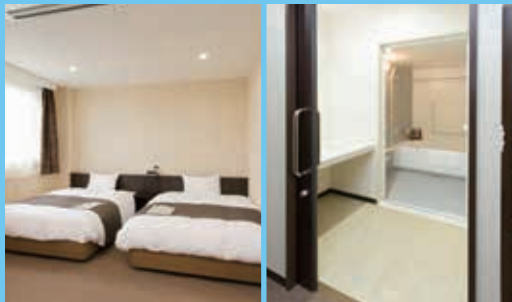

## Guest Room ■ ゲストルーム

リラクسدできるゲストルームにはセミダブルベッドをご用意  
 しております。また、禁煙室と喫煙室をフロアごとに分けており  
 ますので、より快適にお過ごしいただけます。

### SINGLE [シングル 17.35㎡]

▲冷蔵庫、机、椅子が備えられているオーソドックスなゲストルームです。長期滞  
 在や、ビジネスなど、様々な場面にご利用いただけます。フローリングの落ち着いた  
 空間で、ゆったりとお過ごしいただけます。

### TWIN [ツイン 25.71㎡]

▲手軽さと快適さを兼ね備えたツインルーム。お友達同士や、ご夫婦でお気  
 分にリーズナブルにお泊まりいただけます。長期滞在や、レジャーに最適です。

### BARRIER-FREE [バリアフリー 25.38㎡]

▲入り口、ベッド、バスルームなど、全ての段差を取り除いたバリアフリータイ  
 プです。手すり付きのトイレや、広々としたバスルームを完備。